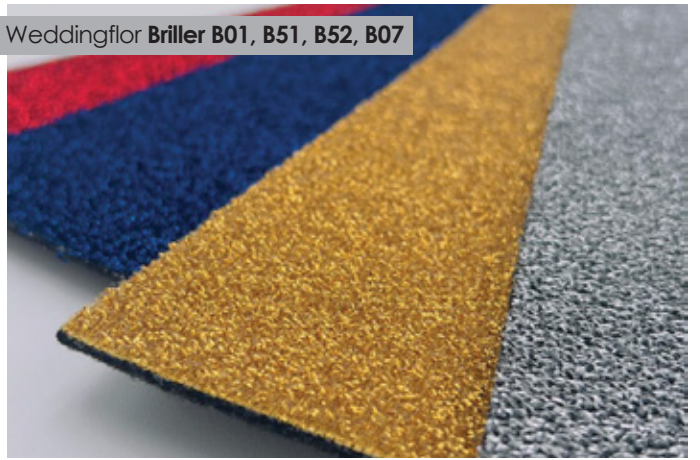

Weddingflor **Briller Red Ruby B51**

**Width:** 2m | **Length:** 40m | **Thickness:** 3mm

Weddingflor **Moon Carpet Chrome 01** (Rental only)

**Width:** 1.2m | **Length:** 25m | **Thickness:** 2.5mm

**We provide rental service for all the above products.**

Weddingflor **White 400**

Weddingflor **White 400**

Weddingflor **Natural 214**

Weddingflor **Natural 214**

Weddingflor **Briller Silver Stirling B07**

Weddingflor **Briller B01, B51, B52, B07**

Weddingflor **Mercury Carpet Silver 01**